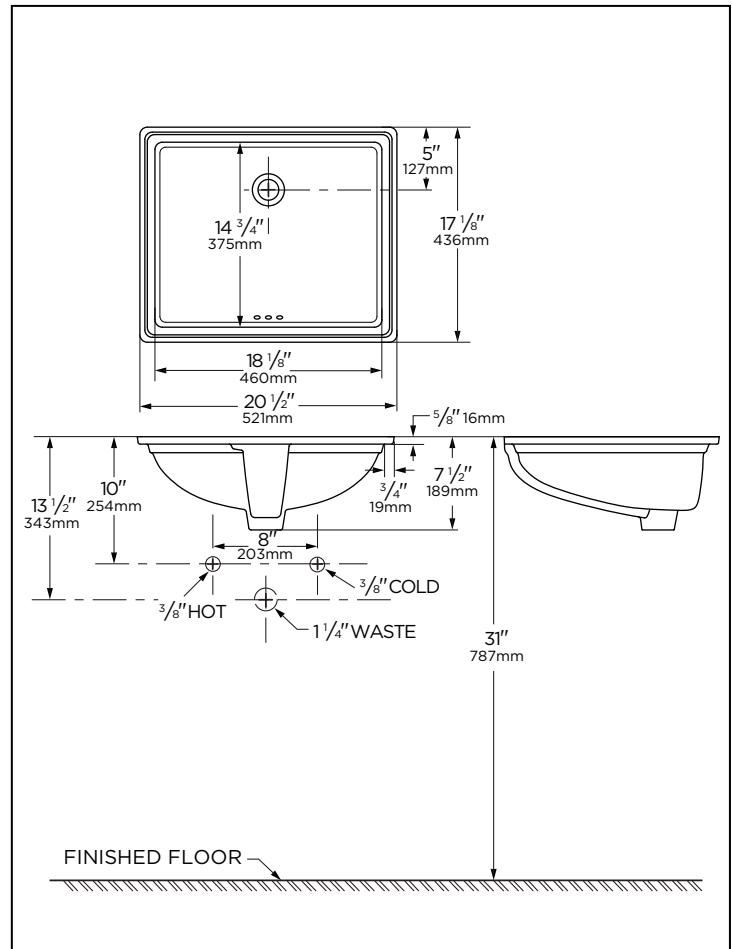

Warranty:

- Limited Lifetime on Vitreous China, refer to the website for more details.

NOTES: All dimensions are in inches and millimeters. Illustrations may not be drawn to scale.

IMPORTANT:

Dimensions of fixtures are nominal and may vary within the range of tolerances established by ASME standard A112.19.2/CSA B45.1

PLUMBERS NOTE: The sealing compound containing oil should never be used when installing basin under a marble slab.

Due to variation in ware, we recommend using basin as a template. Anchoring device furnished only when specified.