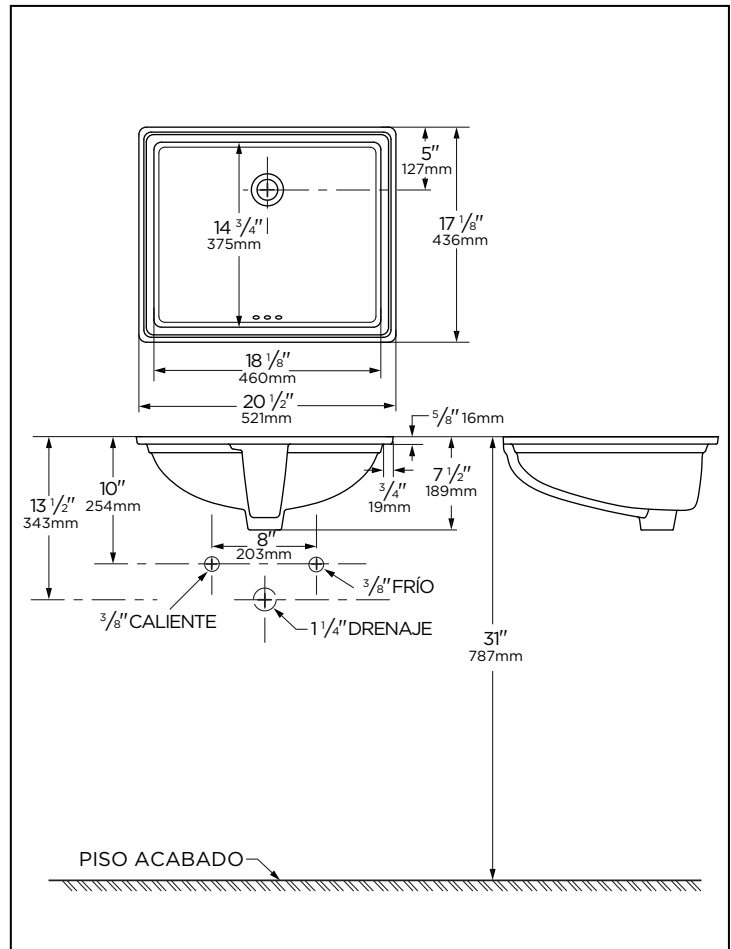

Informations techniques :

Configuration	Lavabo sous-comptoir
Hauteur	7 1/2 po (189mm)
Largeur	20 1/2 po (521mm)
Profondeur	17 1/8 po (436mm)
Intérieur de lavabo	18 1/8 x 14 3/4 po (460 x 375mm)
Poids d'expédition	23,8 lb (10,8 kg)

REMARQUE : Toutes les dimensions sont en pouces et millimètres. Il se peut que les illustrations ne soient pas dessinées à l'échelle. **IMPORTANT :**

Les dimensions des appareils sanitaires sont nominales et peuvent varier dans les limites établies par la norme ASME A112.19.2/CSA B45.1 **REMARQUE DU PLOMBIER:** le composé d'étanchéité contenant de l'huile ne doit jamais être utilisé lors de l'installation d'un lavabo sous la plaque de marbre. En raison de la variation en porcelaine, nous vous recommandons d'utiliser le bassin comme modèle. Dispositif d'ancrage fourni uniquement lorsque spécifié.

Información técnica:

Configuración	Lavabo de bajo cubierta
Alto	7 1/2"
Ancho	20 1/2"
Largo	17 1/8"
Interior del bacín	18 1/8" x 14 3/4"
Peso Empacado	10.8 Kgs

Accesorios que se comprarán por separado:

- G0099190 Kit de anclaje

NOTAS: Todas las dimensiones están en pulgadas y milímetros. Las ilustraciones pueden no estar dibujadas a escala. **IMPORTANTE:**

Las dimensiones de los accesorios son nominales y pueden variar dentro del rango de tolerancias establecido por la norma ASME A112.19.2/CSA B45.1