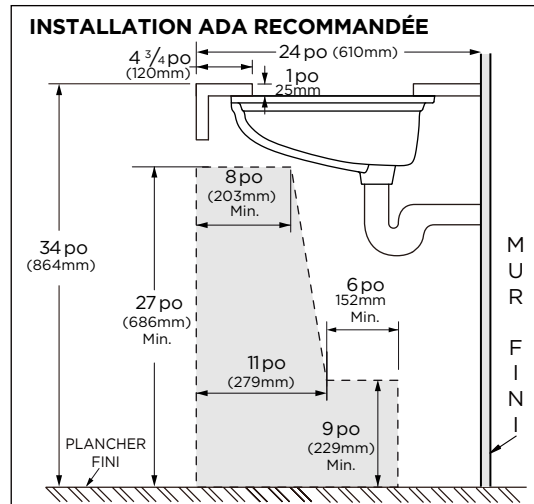

Informations techniques :

Configuration	Lavabo sous-comptoir
Hauteur	7 1/2 po (189mm)
Largeur	20 1/2 po (521mm)
Profondeur	17 1/8 po (436mm)
Intérieur de lavabo	18 1/8 x 14 3/4 po (460 x 375mm)
Poids d'expédition	23,8 lb (10,8 kg)

REMARQUE : Toutes les dimensions sont en pouces et millimètres. Il se peut que les illustrations ne soient pas dessinées à l'échelle. **IMPORTANT :**

Les dimensions des appareils sanitaires sont nominales et peuvent varier dans les limites établies par la norme ASME A112.19.2/CSA B45.1 **REMARQUE DU PLOMBIER:** le composé d'étanchéité contenant de l'huile ne doit jamais être utilisé lors de l'installation d'un lavabo sous la plaque de marbre. En raison de la variation en porcelaine, nous vous recommandons d'utiliser le bassin comme modèle. Dispositif d'ancrage fourni uniquement lorsque spécifié.

Características

G0012760

- Porcelana Vitrea
- Lavabo de bajo cubierta
- Cumple con ADA
- Orificio frontal de desbordamiento
- Diseño rectangular con lavabo curvo
- Sin orificios para grifos; Se requiere un grifo montado en la pared o en la superficie para la instalación.
- Grifo y desagüe no incluidos
- El kit de anclaje se vende por separado

Información técnica:

Configuración	Lavabo de bajo cubierta
Alto	7 1/2"
Ancho	20 1/2"
Largo	17 1/8"
Interior del bacín	18 1/8" x 14 3/4"
Peso Empacado	10.8 Kgs

Accesorios que se comprarán por separado:

- G0099190 Kit de anclaje