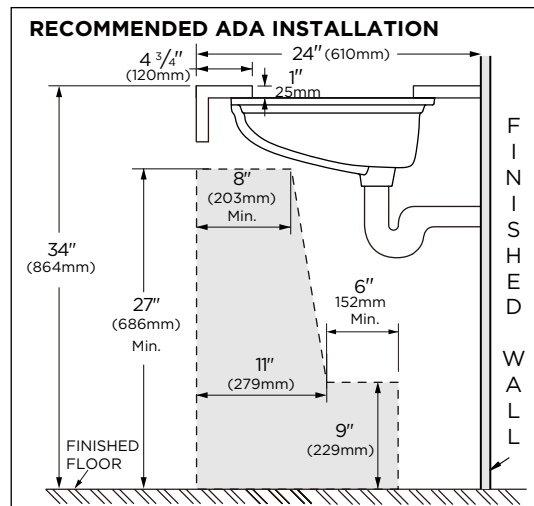

Warranty:

- Limited Lifetime on Vitreous China, refer to the website for more details.

NOTES: All dimensions are in inches and millimeters. Illustrations may not be drawn to scale.

IMPORTANT:

Dimensions of fixtures are nominal and may vary within the range of tolerances established by ASME standard A112.19.2/CSA B45.1

PLUMBERS NOTE: The sealing compound containing oil should never be used when installing basin under a marble slab.

Due to variation in ware, we recommend using basin as a template. Anchoring device furnished only when specified.