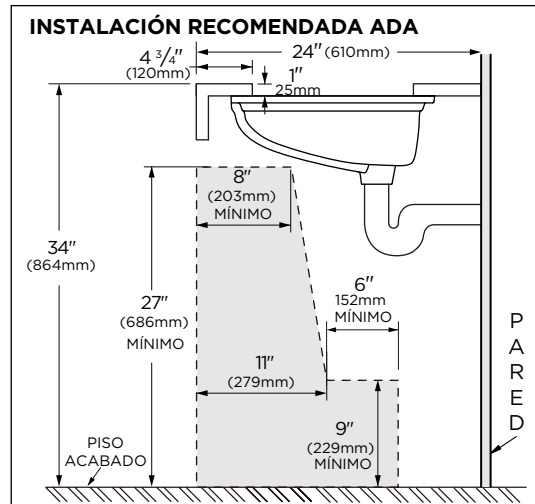

Garantía:

- Vida útil limitada en porcelana vítrea, consulte el sitio web para obtener más detalles.

NOTAS: Todas las dimensiones están en pulgadas y milímetros. Las ilustraciones pueden no estar dibujadas a escala. **IMPORTANTE:**

Las dimensiones de los accesorios son nominales y pueden variar dentro del rango de tolerancias establecido por la norma ASME A112.19.2/CSA B45.1

NOTA A LOS PLOMEROS: El sellador que contiene aceite nunca debe usarse al instalar el lavabo debajo de una placa de mármol. Debido a la variación en la porcelana, recomendamos usar un lavabo como plantilla. Dispositivo de anclaje suministrado solo cuando se especifica.