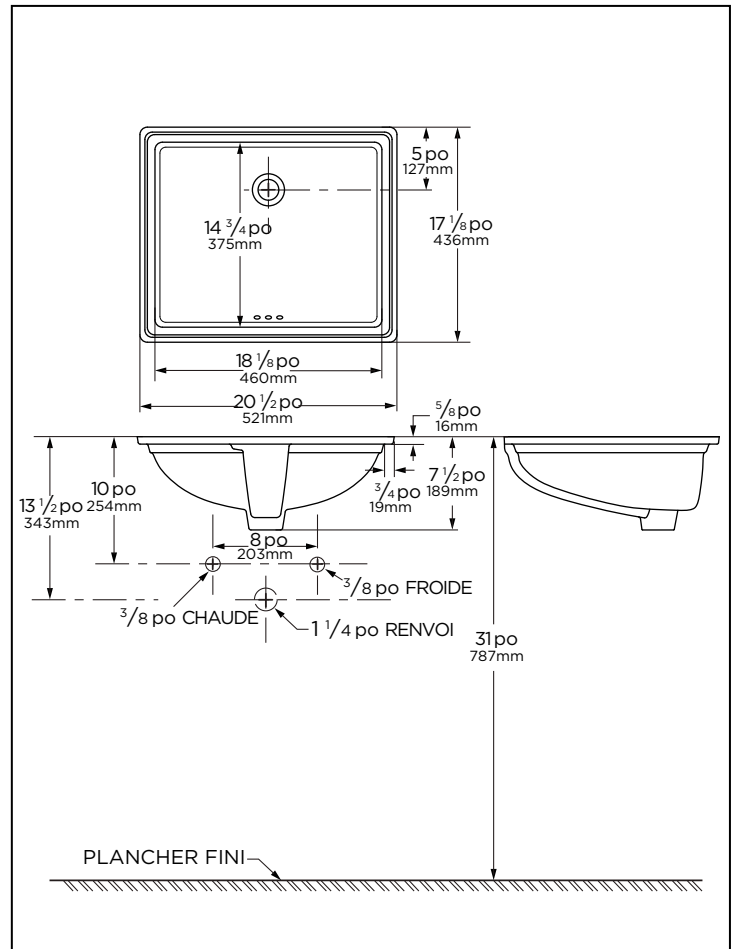

Due to variation in ware, we recommend using basin as a template. Anchoring device furnished only when specified.

Caractéristiques :

G0012760

- En porcelaine vitrifiée
- Lavabo sous comptoir
- Conformité à l'ADA
- Trop-plein à l'avant
- Conception rectangulaire avec bassin courbé
- Aucun trou de robinet; robinet mural ou sur comptoir requis pour l'installation
- Robinet et drain non inclus
- Trousse d'ancrage vendue séparément

Informations techniques :

Configuration	Lavabo sous-comptoir
Hauteur	7 1/2 po (189mm)
Largeur	20 1/2 po (521mm)
Profondeur	17 1/8 po (436mm)
Intérieur de lavabo	18 1/8 x 14 3/4 po (460 x 375mm)
Poids d'expédition	23,8 lb (10,8 kg)

REMARQUE : Toutes les dimensions sont en pouces et millimètres. Il se peut que les illustrations ne soient pas dessinées à l'échelle. **IMPORTANT :**

Les dimensions des appareils sanitaires sont nominales et peuvent varier dans les limites établies par la norme ASME A112.19.2/CSA B45.1 **REMARQUE DU PLOMBIER:** le composé d'étanchéité contenant de l'huile ne doit jamais être utilisé lors de l'installation d'un lavabo sous la plaque de marbre. En raison de la variation en porcelaine, nous vous recommandons d'utiliser le bassin comme modèle. Dispositif d'ancrage fourni uniquement lorsque spécifié.

Información técnica:

Configuración	Lavabo de bajo cubierta
Alto	7 1/2"
Ancho	20 1/2"
Largo	17 1/8"
Interior del bacín	18 1/8" x 14 3/4"
Peso Empacado	10.8 Kgs

Accesorios que se comprarán por separado:

- G0099190 Kit de anclaje